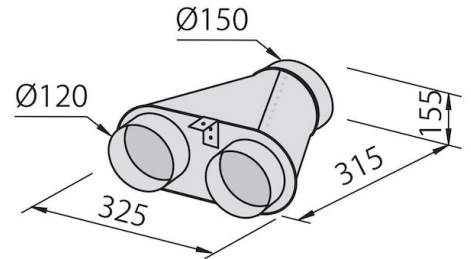

可连接两条管的歧管
2523 000