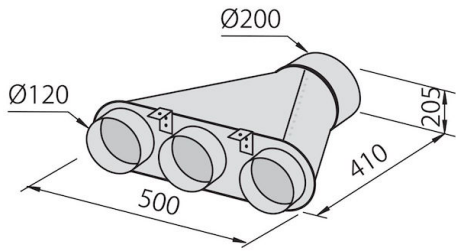

OPTIONAL ACCESSORIES

可连接3条管的歧管
2524 000