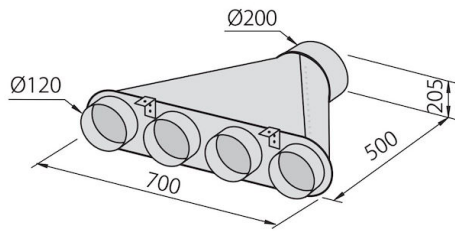

抽油烟机 Cilindro island

烟机

代码: 2530 001

细节

材料 AISI 304 不锈钢

质地 磨砂

烟囱高度 920 - 1330 mm

能效等级 A+

自动延迟关机 所有带有电子接口的机型都可以通过编程在一个延迟的时间关闭吸风，从而在烹饪完成后延长房间的通风时间。

OPTIONAL ACCESSORIES

可连接3条管的歧管
2524 000

可连接4条管的歧管
2525 000

可连接两条管的歧管
2523 000

消音套件
9700 602

消音套件
9700 603

碳过滤网
9700 380